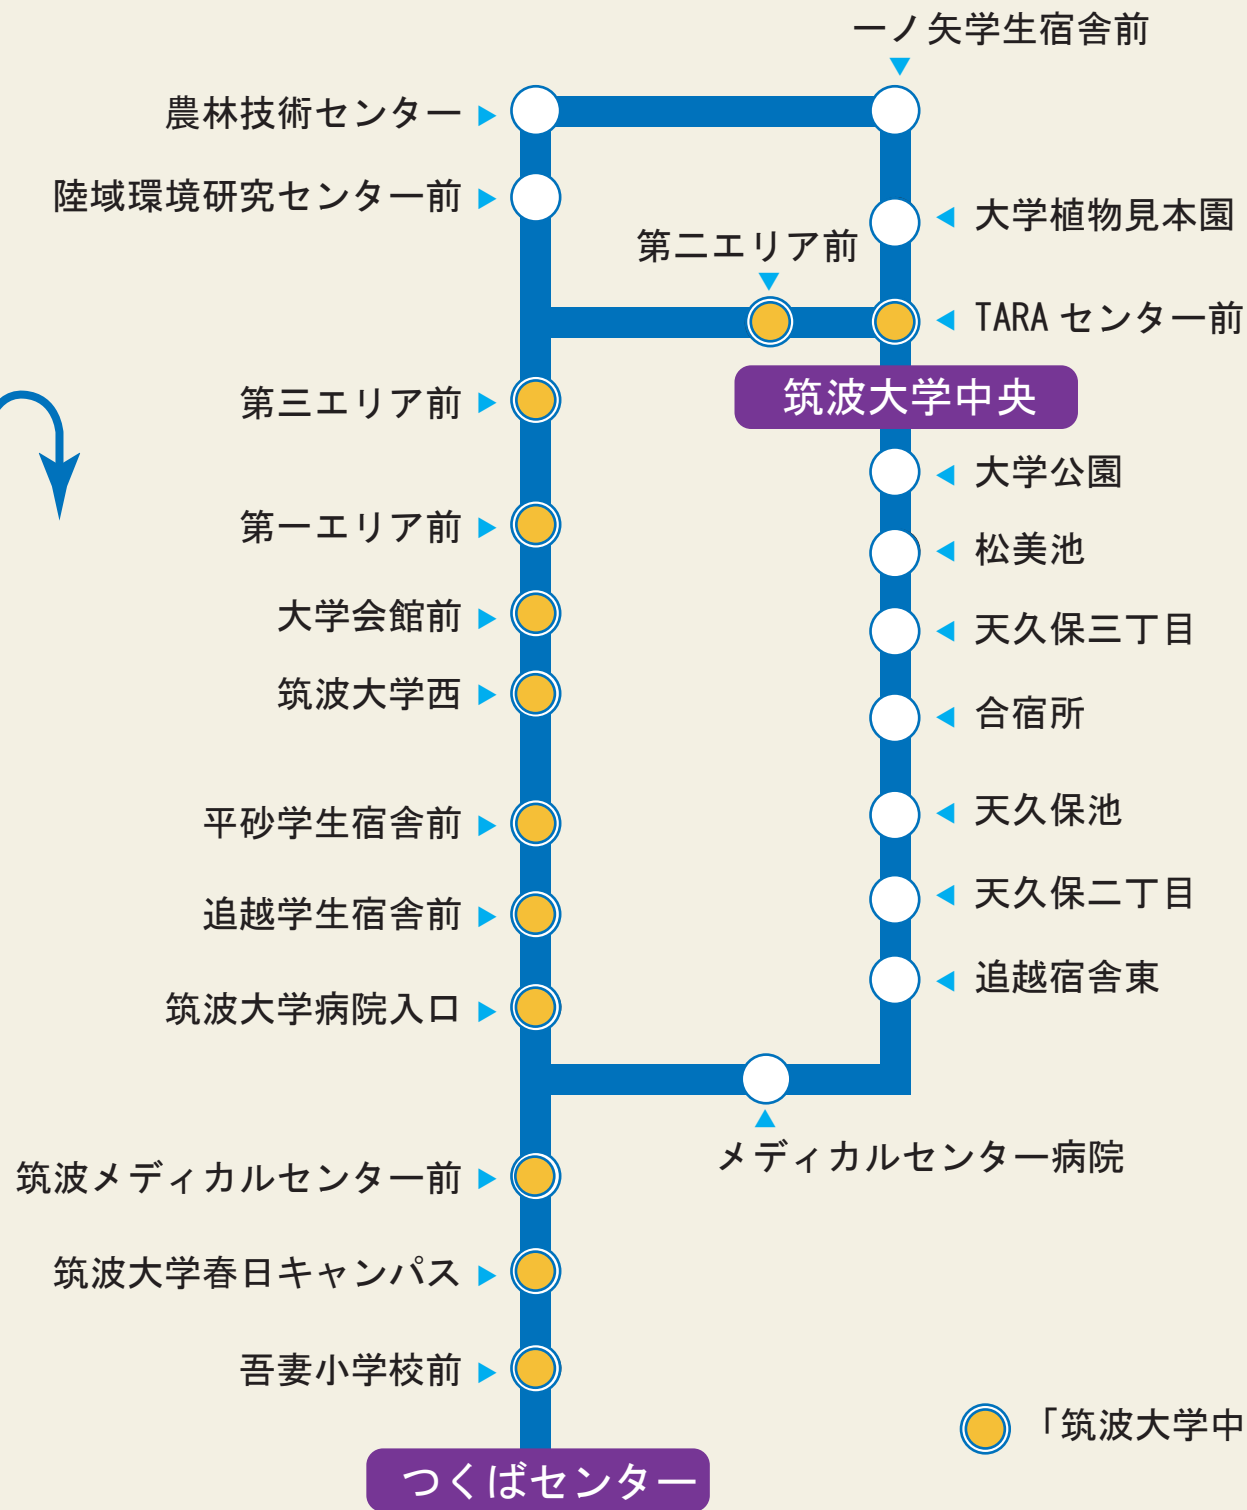

筑波大学循環右回り

筑波大学循環左回り

● 「筑波大学中央」行きで利用できる停留所