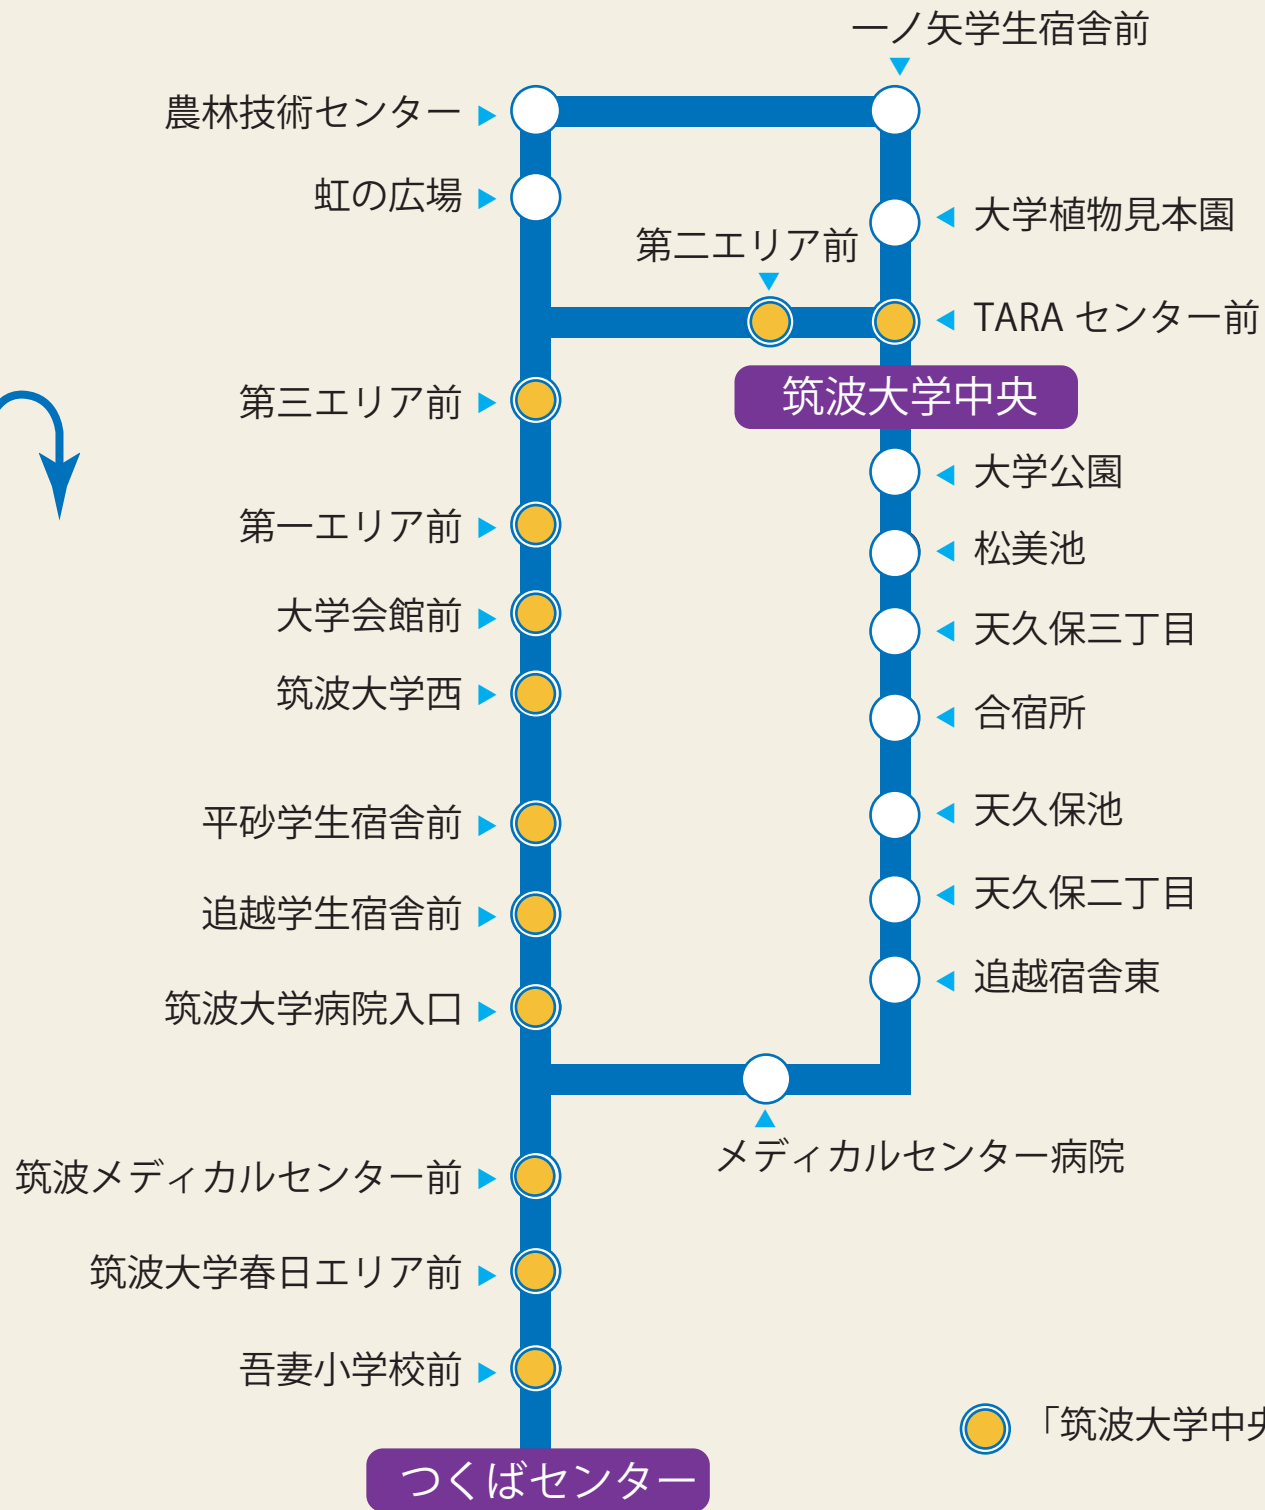

筑波大学循環右回り

筑波大学循環左回り

● 「筑波大学中央」行きで利用できる停留所