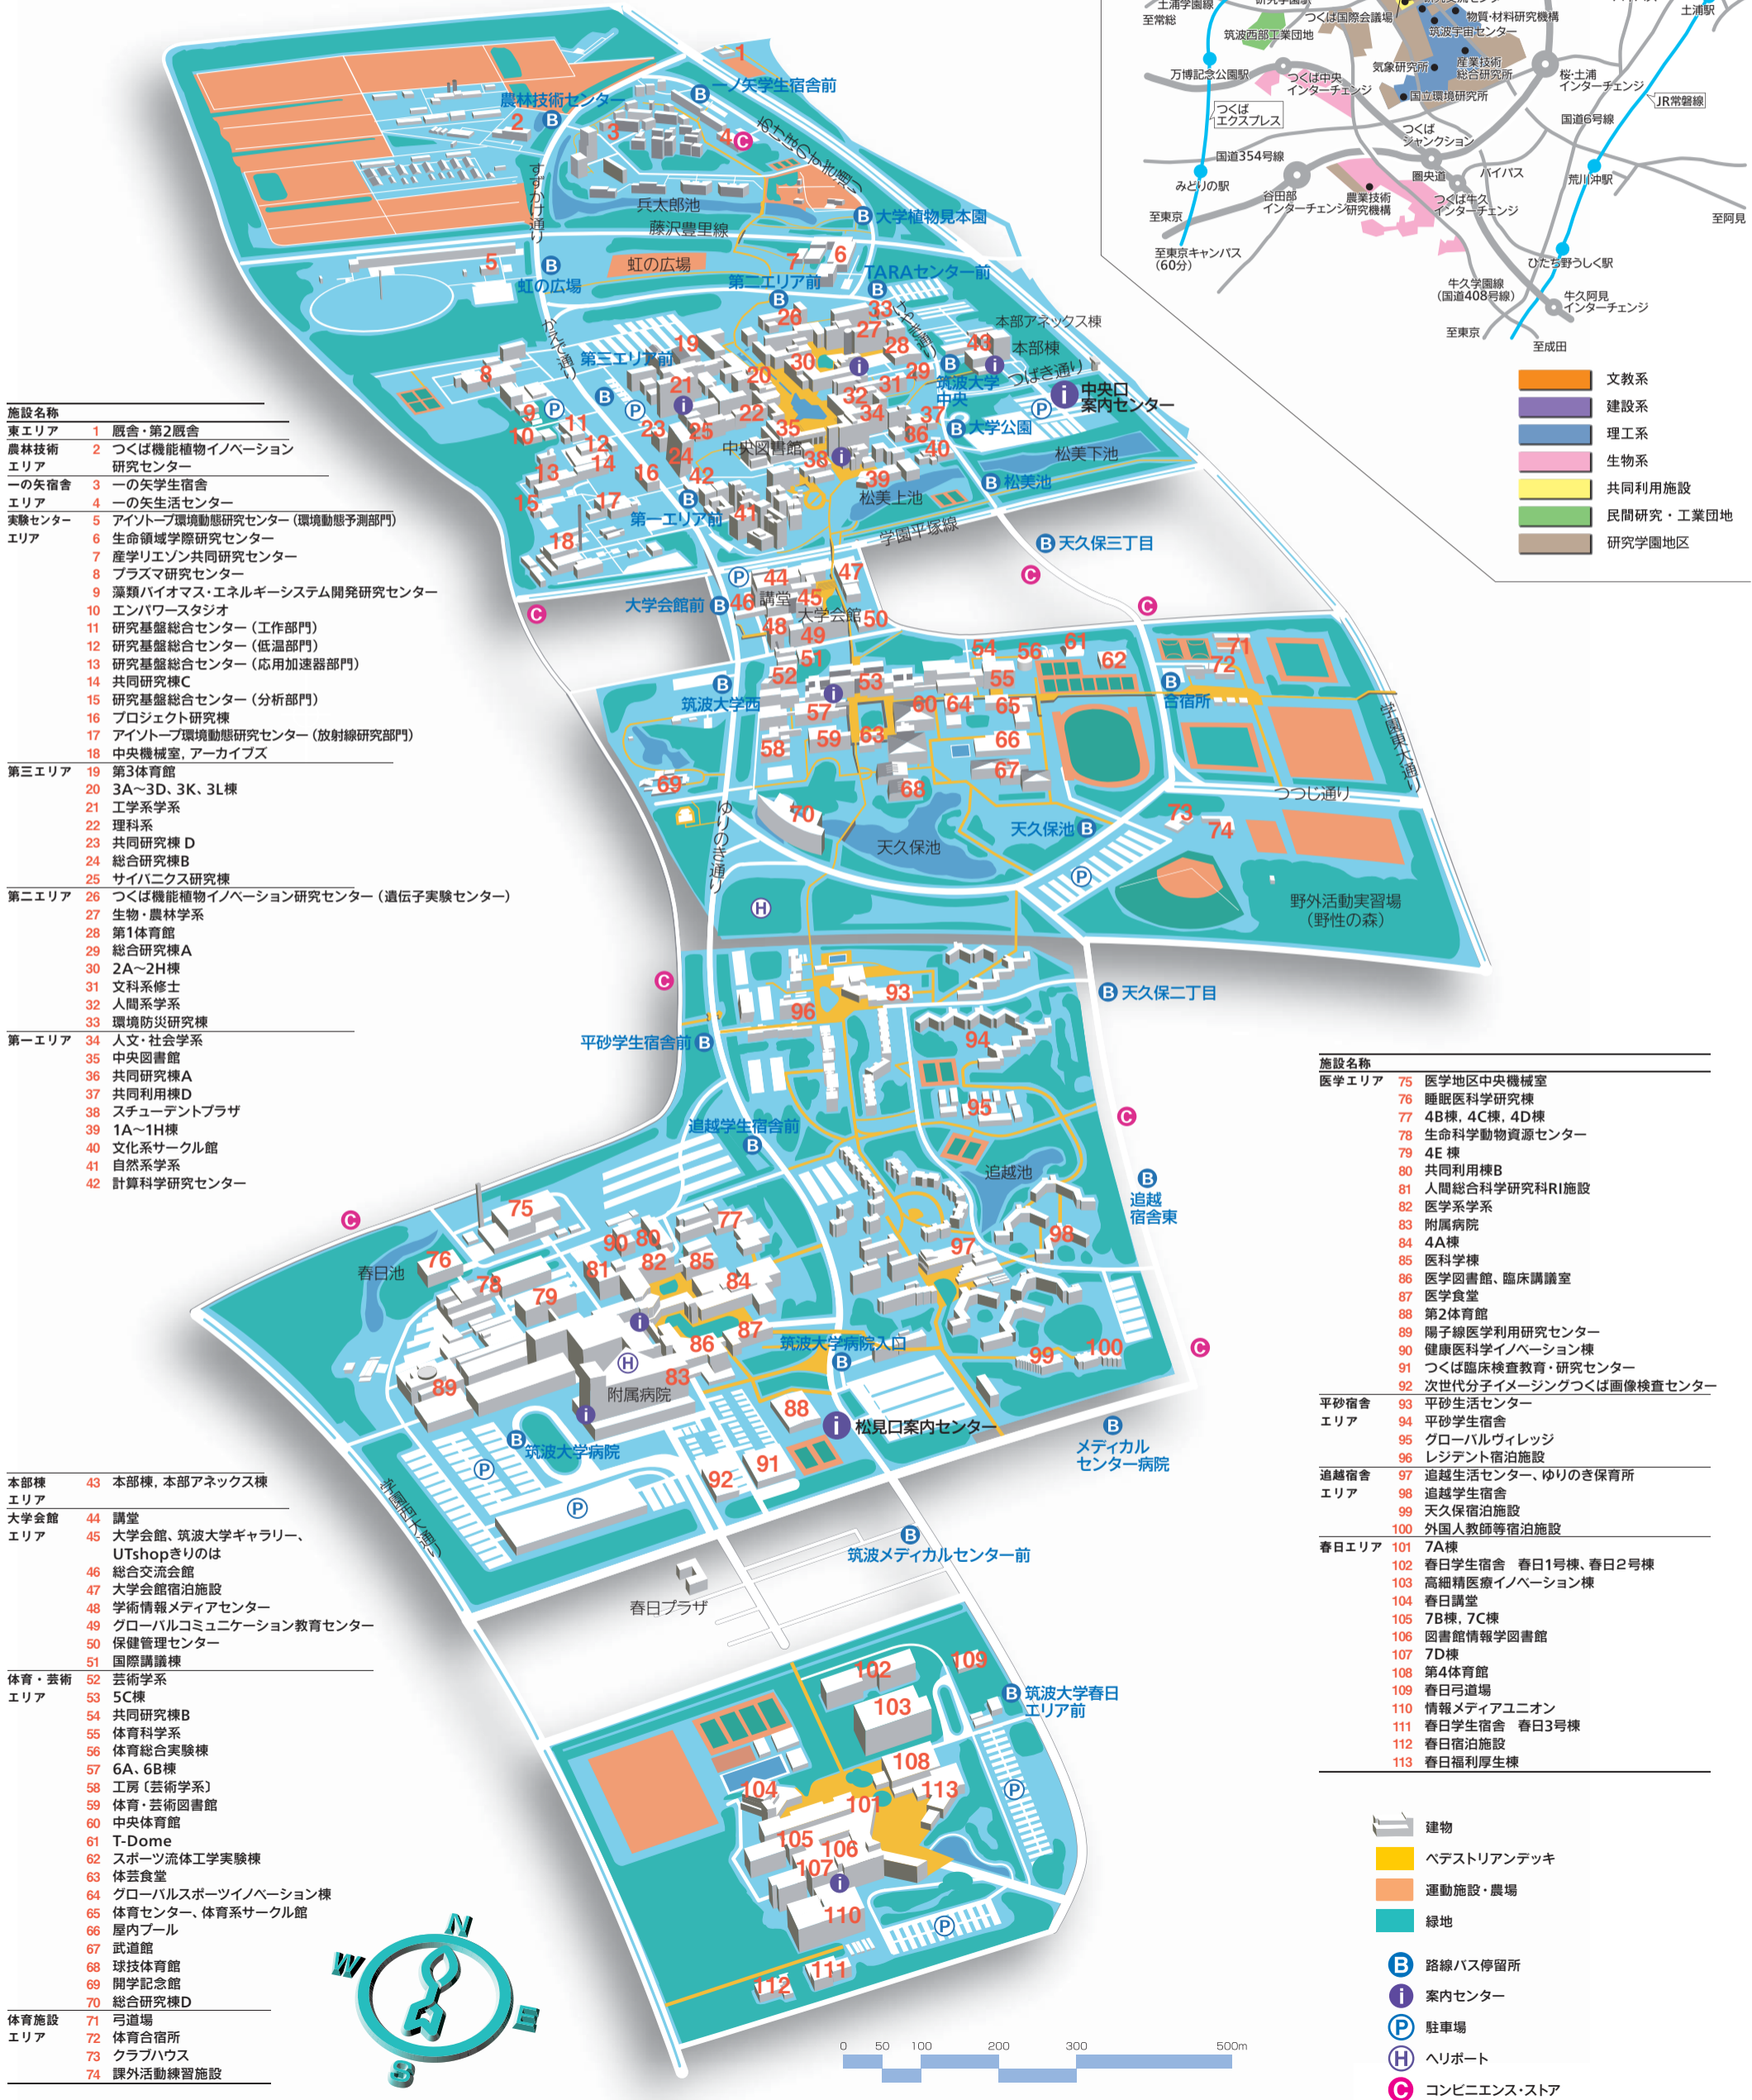

17 施設配置図

調和のとれた施設

筑波キャンパスは、南北に5キロ、東西に1キロに及ぶ約258ヘクタールの敷地を有しています。全体として森林公園を基調とした景観の中に、変化に富んだ斬新なデザインの施設がそれぞれ効率的に配置されペDESTリアンデッキと環状道路等で機能的に結ばれています。また、東京キャンパス文教校舎には、附属学校教育局と社会人対象の大学院を設置しています。

その他の施設等所在地

- 埼玉県 ●戸田艇庫・合宿所
- 千葉県 ●館山研修所
- 山梨県 ●山中共同研修所
- 長野県 ●八ヶ岳演習林 ●山岳科学センター
- 静岡県 ●井川演習林 ●下田臨海実験センター

筑波キャンパス

施設名称	番号
東エリア	1 観舎・第2観舎
農林技術	2 つくば機能植物イノベーション研究センター
一の矢宿舎	3 一の矢学生宿舎
エリア	4 一の矢生活センター
実験センター	5 アイソトープ環境動態研究センター(環境動態予測部門)
エリア	6 生命領域学際研究センター
	7 産学リエゾン共同研究センター
	8 プラズマ研究センター
	9 藻類バイオマス・エネルギーシステム開発研究センター
	10 エンパワースタジオ
	11 研究基盤総合センター(工作部門)
	12 研究基盤総合センター(低温部門)
	13 研究基盤総合センター(応用加速器部門)
	14 共同研究棟C
	15 研究基盤総合センター(分析部門)
	16 プロジェクト研究棟
	17 アイソトープ環境動態研究センター(放射線研究部門)
	18 中央機械室、アーカイブス
第三エリア	19 第3体育館
	20 3A~3D、3K、3L棟
	21 工学系学系
	22 理科系
	23 共同研究棟D
	24 総合研究棟B
	25 サイバニクス研究棟
第二エリア	26 つくば機能植物イノベーション研究センター(遺伝子実験センター)
	27 生物・農林学系
	28 第1体育館
	29 総合研究棟A
	30 2A~2H棟
	31 文科系修士
	32 人間系学系
	33 環境防災研究棟
第一エリア	34 人文・社会学系
	35 中央図書館
	36 共同研究棟A
	37 共同利用棟D
	38 スチューデントプラザ
	39 1A~1H棟
	40 文化系サークル館
	41 自然系学系
	42 計算科学研究センター
本部棟	43 本部棟、本部アネックス棟
エリア	44 講堂
大学会館	45 大学会館、筑波大学ギャラリー、UTshopきりのは
エリア	46 総合交流会館
	47 大学会館宿泊施設
	48 学術情報メディアセンター
	49 グローバルコミュニケーション教育センター
	50 保健管理センター
	51 国際講義棟
体育・芸術	52 芸術学系
エリア	53 5C棟
	54 共同研究棟B
	55 体育科学系
	56 体育総合実験棟
	57 6A、6B棟
	58 工房(芸術学系)
	59 体育・芸術図書館
	60 中央体育館
	61 T-Dome
	62 スポーツ流体工学実験棟
	63 体芸食堂
	64 グローバルスポーツイノベーション棟
	65 体育センター、体育系サークル館
	66 屋内プール
	67 武道館
	68 球技体育館
	69 開学記念館
	70 総合研究棟D
体育施設	71 弓道場
エリア	72 体育合宿所
	73 クラブハウス
	74 課外活動練習施設
医学エリア	75 医学地区中央機械室
	76 睡眠医学研究棟
	77 4B棟、4C棟、4D棟
	78 生命科学動物資源センター
	79 4E棟
	80 共同利用棟B
	81 人間総合科学研究科R1施設
	82 医学系学系
	83 附属病院
	84 4A棟
	85 医科学棟
	86 医学図書館、臨床講義室
	87 医学食堂
	88 第2体育館
	89 陽子線医学利用研究センター
	90 健康医学イノベーション棟
	91 つくば臨床検査教育・研究センター
	92 次世代分子イメージングつくば画像検査センター
平砂宿舎	93 平砂生活センター
エリア	94 平砂学生宿舎
	95 グローバルヴィレッジ
	96 レジデント宿泊施設
追越宿舎	97 追越生活センター、ゆりのき保育所
エリア	98 追越学生宿舎
	99 天久保宿泊施設
	100 外国人教師等宿泊施設
春日エリア	101 7A棟
	102 春日学生宿舎 春日1号棟、春日2号棟
	103 高細精医療イノベーション棟
	104 春日講堂
	105 7B棟、7C棟
	106 図書館情報学図書館
	107 7D棟
	108 第4体育館
	109 春日弓道場
	110 情報メディアユニオン
	111 春日学生宿舎 春日3号棟
	112 春日宿泊施設
	113 春日福利厚生棟

施設名称	番号
医学エリア	75 医学地区中央機械室
	76 睡眠医学研究棟
	77 4B棟、4C棟、4D棟
	78 生命科学動物資源センター
	79 4E棟
	80 共同利用棟B
	81 人間総合科学研究科R1施設
	82 医学系学系
	83 附属病院
	84 4A棟
	85 医科学棟
	86 医学図書館、臨床講義室
	87 医学食堂
	88 第2体育館
	89 陽子線医学利用研究センター
	90 健康医学イノベーション棟
	91 つくば臨床検査教育・研究センター
	92 次世代分子イメージングつくば画像検査センター
平砂宿舎	93 平砂生活センター
エリア	94 平砂学生宿舎
	95 グローバルヴィレッジ
	96 レジデント宿泊施設
追越宿舎	97 追越生活センター、ゆりのき保育所
エリア	98 追越学生宿舎
	99 天久保宿泊施設
	100 外国人教師等宿泊施設
春日エリア	101 7A棟
	102 春日学生宿舎 春日1号棟、春日2号棟
	103 高細精医療イノベーション棟
	104 春日講堂
	105 7B棟、7C棟
	106 図書館情報学図書館
	107 7D棟
	108 第4体育館
	109 春日弓道場
	110 情報メディアユニオン
	111 春日学生宿舎 春日3号棟
	112 春日宿泊施設
	113 春日福利厚生棟

- 建物
- ペDESTリアンデッキ
- 運動施設・農場
- 緑地
- B 路線バス停留所
- I 案内センター
- P 駐車場
- H ヘリポート
- C コンビニエンス・ストア