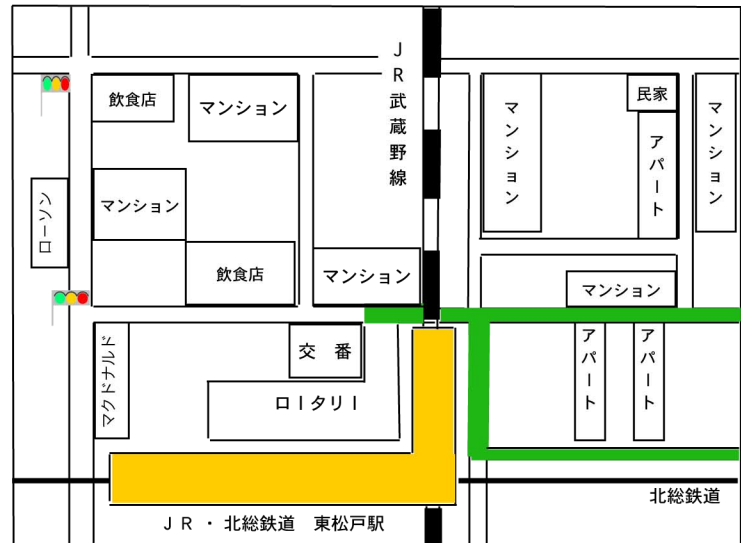

\* 徒歩経路及び駅周辺拡大図

JR武蔵野線 東松戸駅下車15分(徒歩)

(千代田線新松戸駅乗換・東京駅より武蔵野線府中本町行乗車)

駅周辺拡大図

北総鉄道 松飛台駅下車10分(徒歩)

(京浜急行羽田空港駅より、浅草線・京成押上線直通印旛日本医大行乗車)