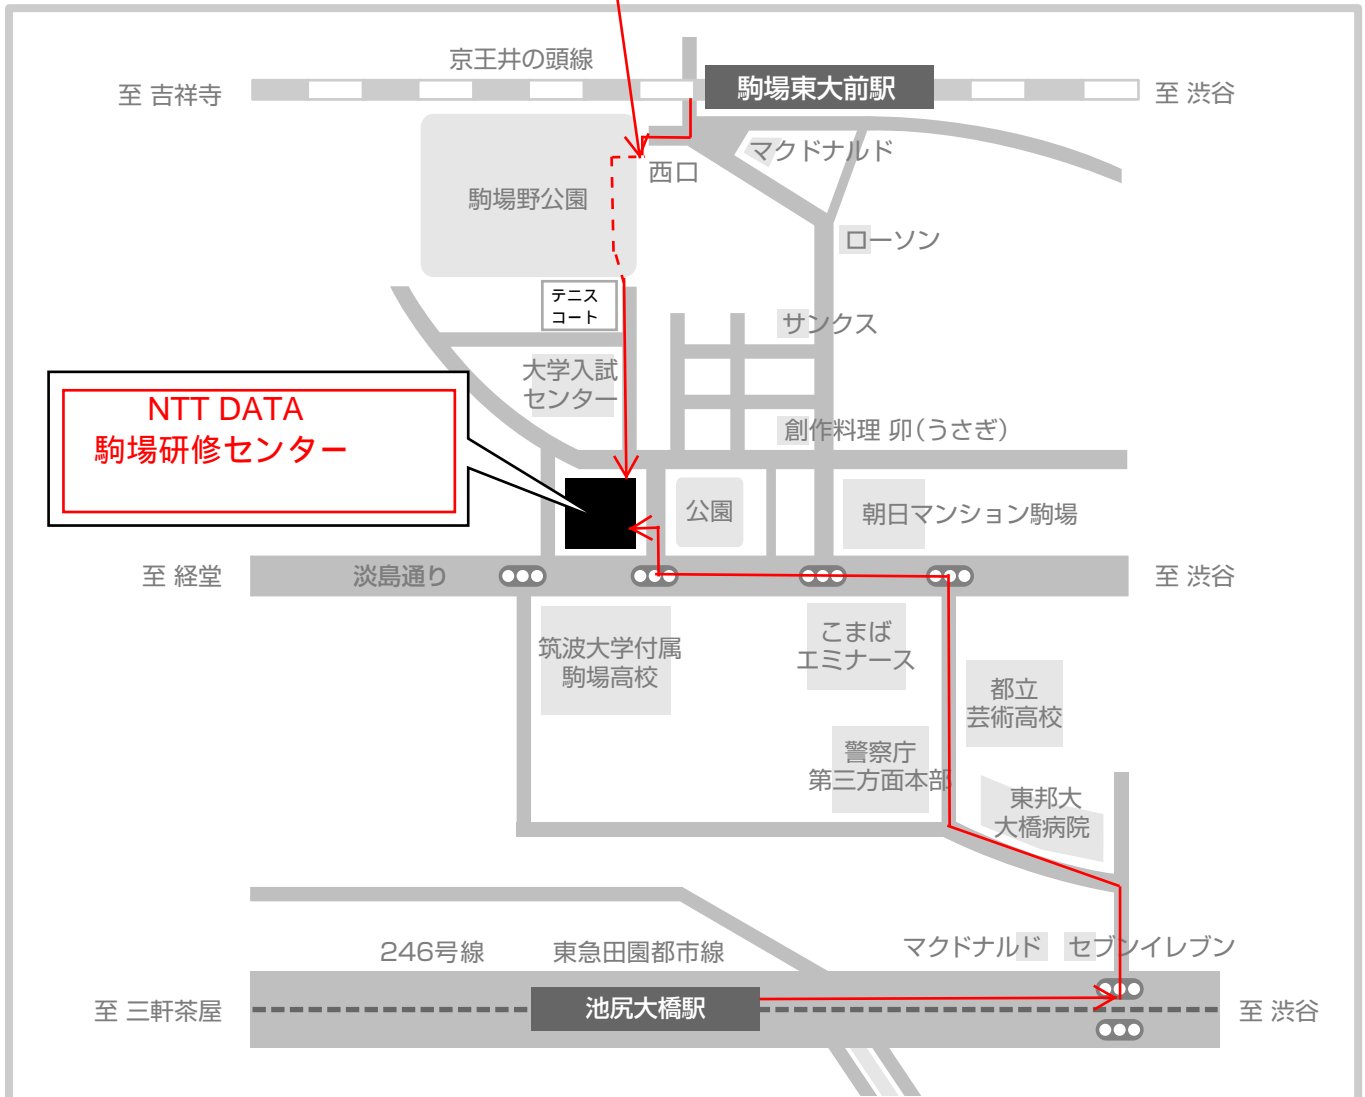

【必修A 教育の最新事情】

「NTT DATA 駒場研修センター」会場案内

自然観察舎を右折し、公園（林）の中へ

NTT DATA
駒場研修センター

NTT DATA
駒場研修センター

〒153-0041 東京都目黒区駒場2-18-2

TEL : 03-5738-3850

(渋谷から各停で2駅目)

- 京王井の頭線 駒場東大前駅より 徒歩5分
- 東急田園都市線 池尻大橋駅より 徒歩13分
- 渋谷駅よりタクシーで10分程度