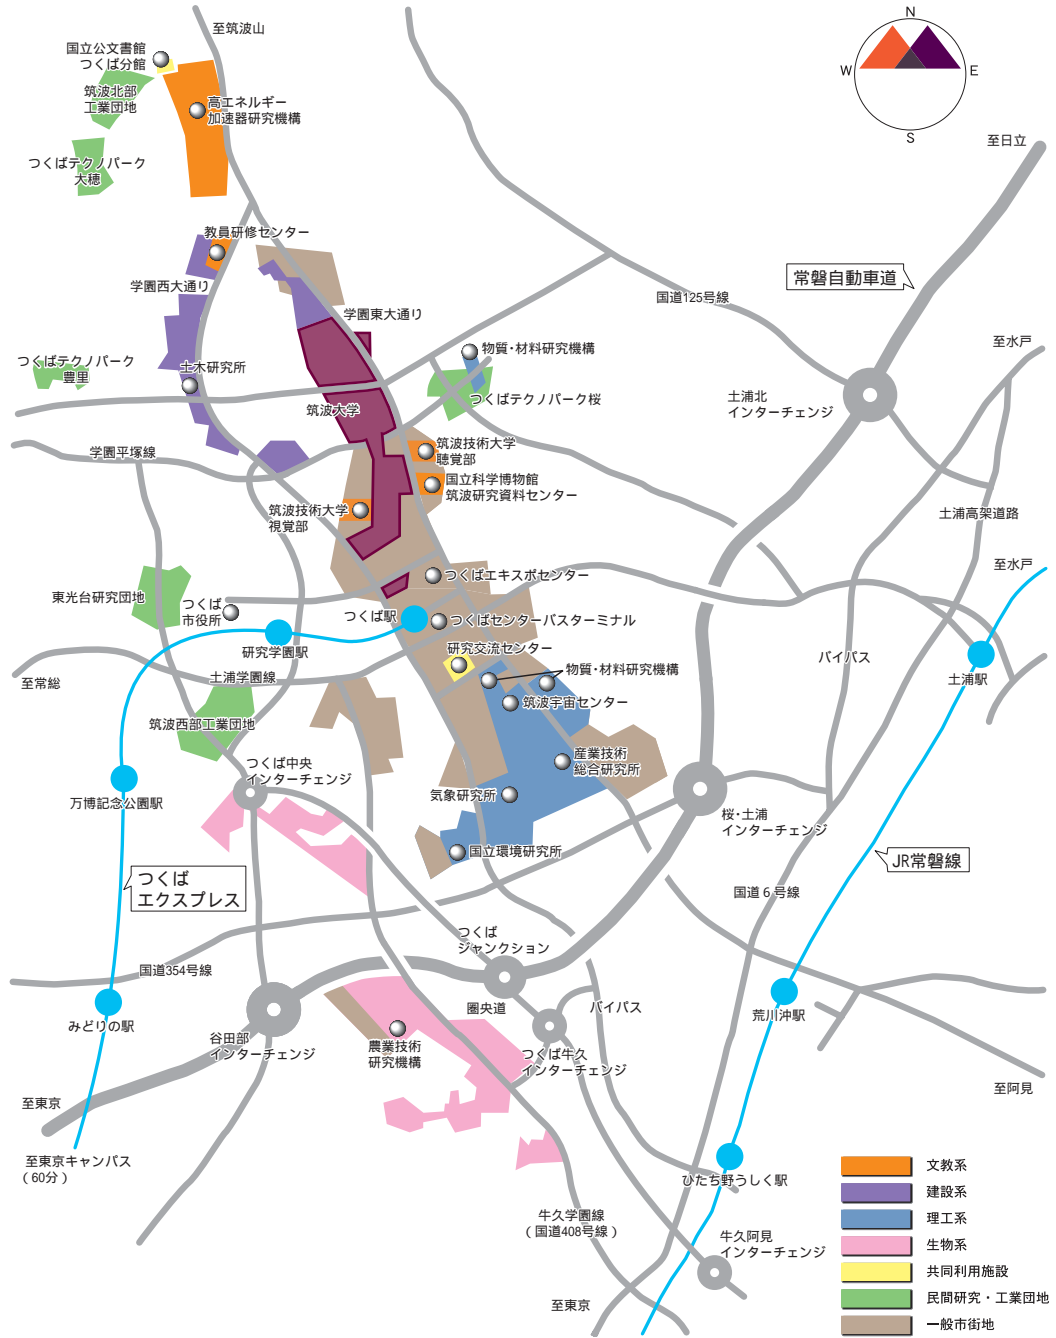

本学は筑波研究学園都市において中核位置にあります。筑波研究学園都市に建設された機関は文教系，建設系，理工系，生物系，共同利用施設に大別されます。

また平成17年8月の「つくばエクスプレス」の開通により，筑波研究学園都市を取り巻く状況は大きく変化しようとしています。

© 高エネルギー加速器研究機構

© JAXA筑波宇宙センター

つくば駅前