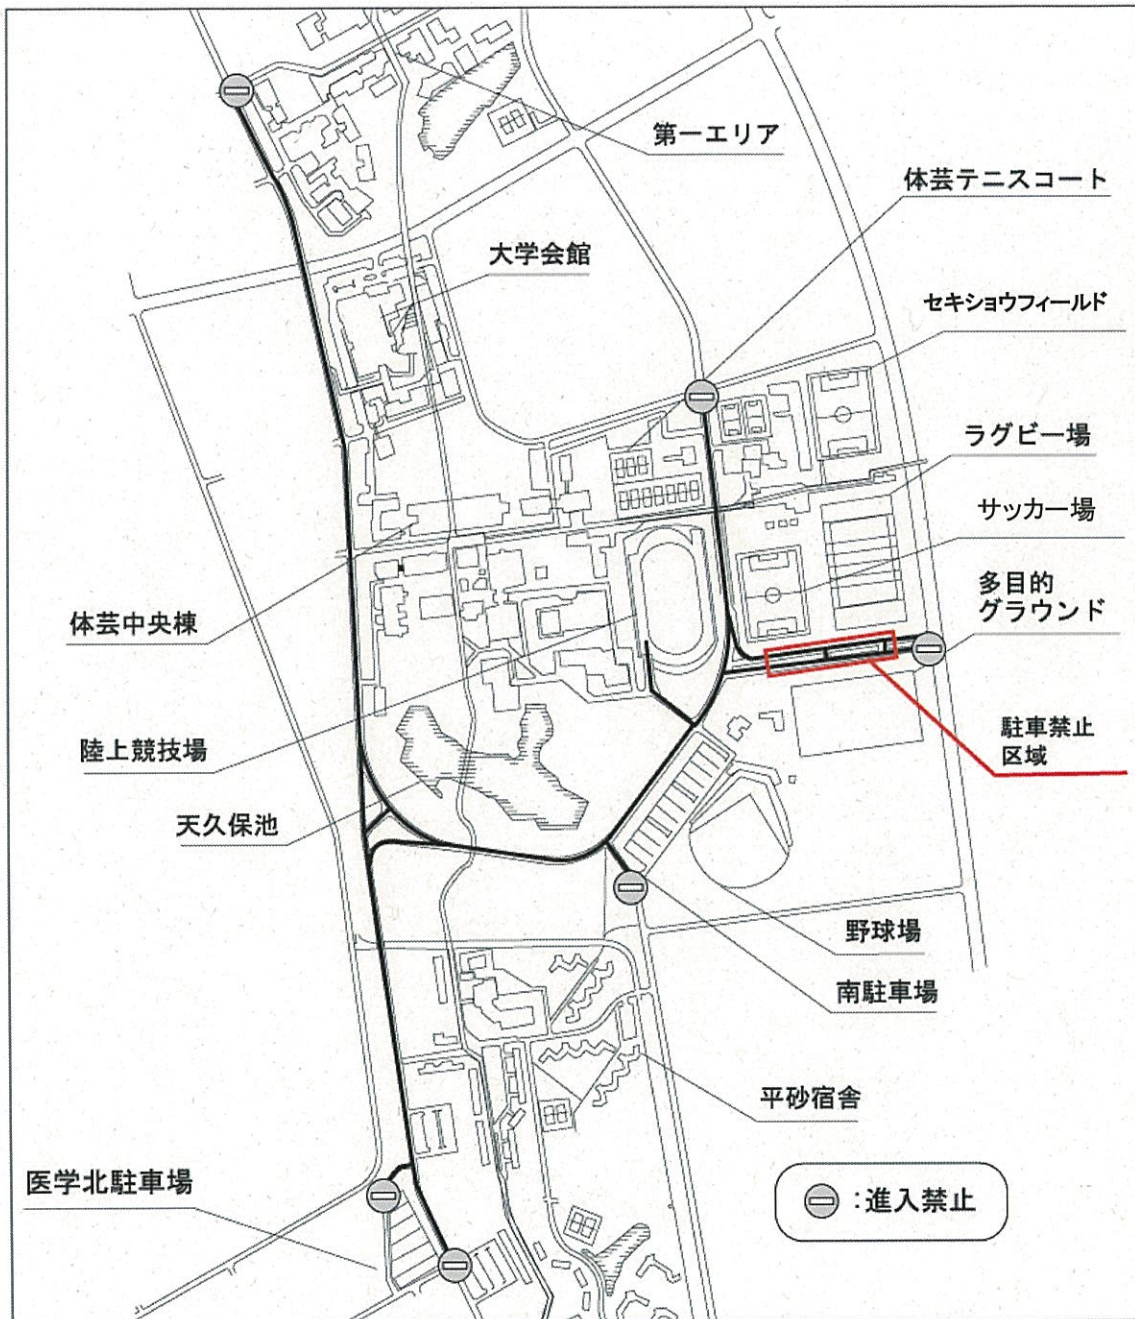

【駅伝コース図】

- ・ 駅伝開催中（11:30～13:45）は、上図の太線部区間において車両通行止（路線バス・タクシー・緊急車両を除く）とします。