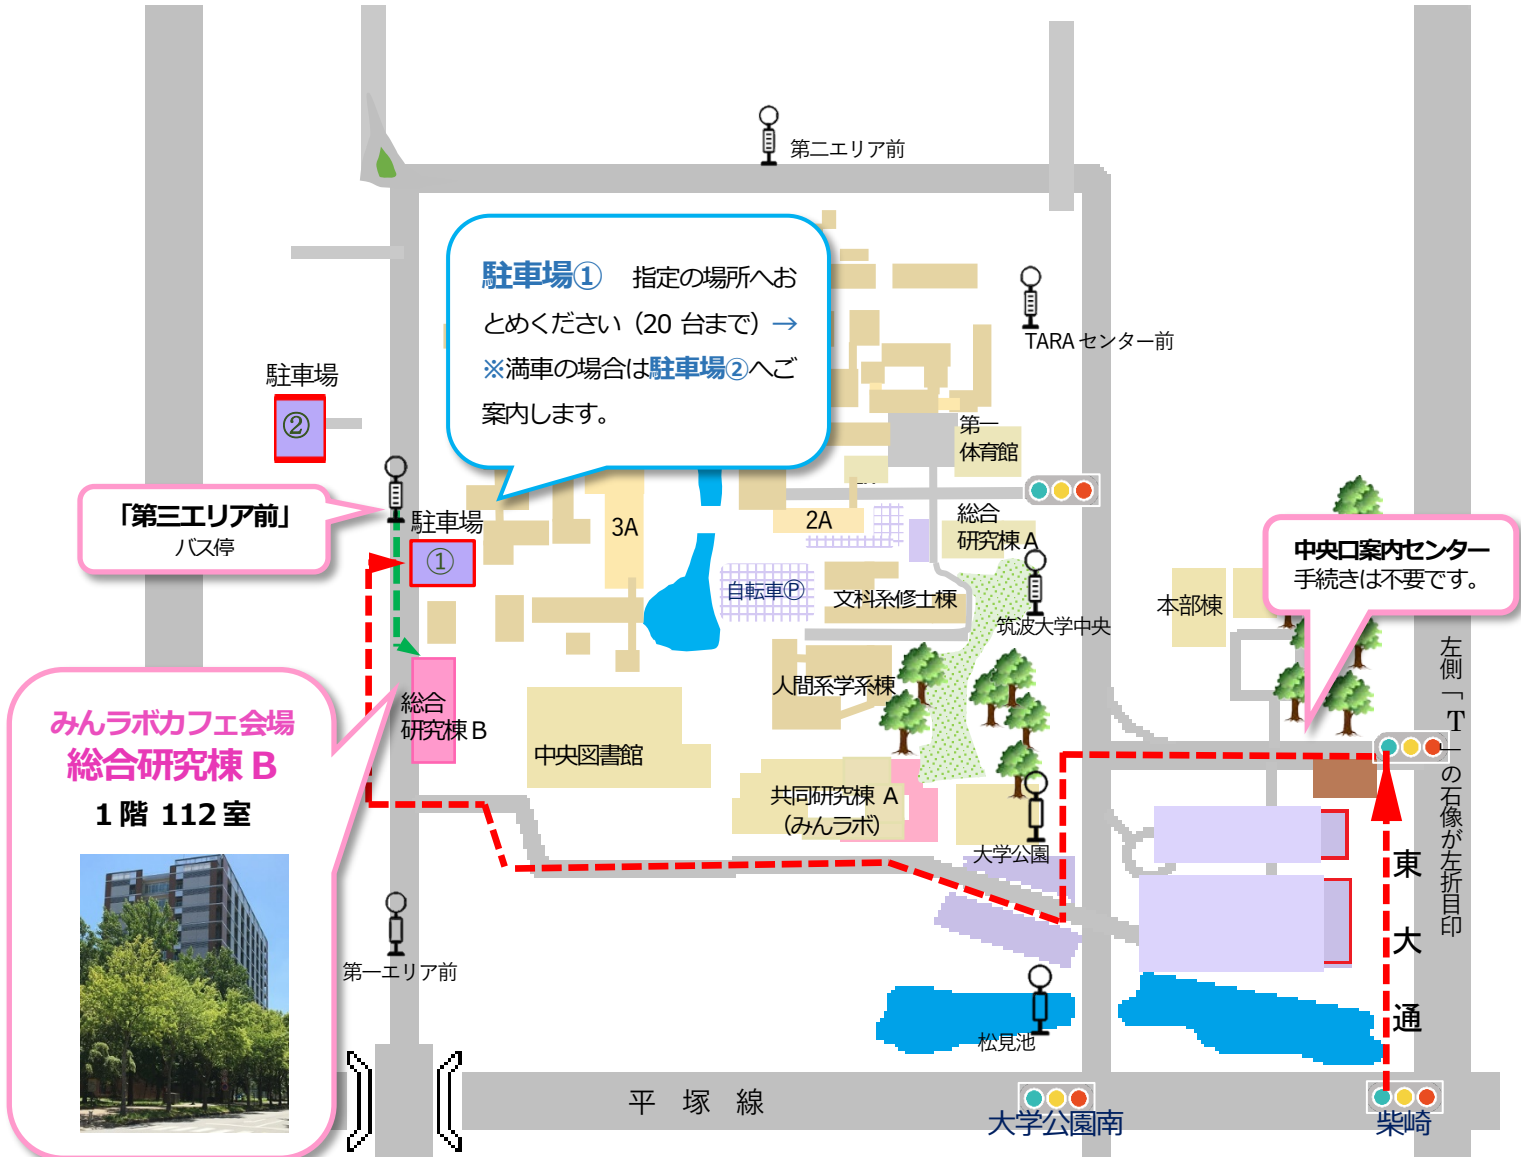

みんラボカフェ会場へのご案内

●お車でいらっしゃる場合

1. 学園東大通りを筑波山方面へ直進し、柴崎交差点の次信号を左折して筑波大学構内に入り、地図の矢印の通りお進みください。
2. 駐車場に車をおとめください。※駐車場①が満車の場合は②へ、係りの者がご案内します。
3. 総合研究棟 B まで徒歩でお越しくください。

●つくば駅からバスでいらっしゃる場合

1. TX つくば駅前にあるバスターミナルの「6番」から出る、「筑波大学中央」「筑波大学循環（右回り）※」のバスへご乗車いただき、「第三エリア前」のバス停でご降車ください。
2. そこから地図の通り総合研究棟 B へいらしてください。

※「筑波大学循環（左回り）」でも行きますが、少し遠回りをします。

皆様のお越しをお待ちしております。