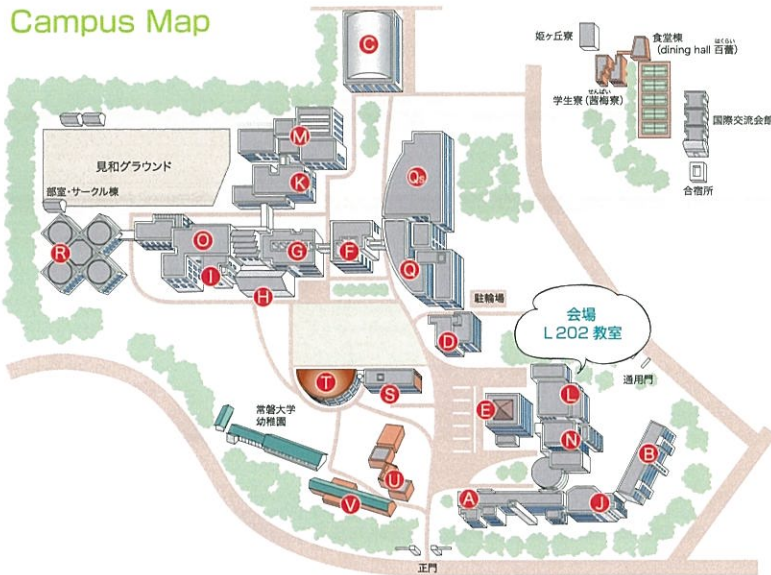

時間割

10:00~12:00 講演
12:00~13:00 お昼休憩
13:00~15:00 3Dプリンター講習

会場

コワーキングスペース水戸Wagtail
〒310-0021 茨城県水戸市南町3丁目3-35

お申し込み
お待ちしております！

お問い合わせ 常磐大学地域連携センター TEL.029-232-2652

主催 常磐大学地域連携センター

TOKIWA

Access

JR水戸駅・JR赤塚駅周辺からの交通のご案内

常磐大学・常磐短期大学

- 水戸駅北口5番バス乗り場 (赤塚駅・双葉台団地方面のりば) …… 「自由ヶ丘」バス停下車 徒歩5分 または「常磐大学前」バス停下車
- 赤塚駅北口1番バス乗り場 (JRバス関東) … 「常磐大学前」バス停下車
- 赤塚駅南口2番バス乗り場 (茨城交通) …… 「常磐大学前」バス停下車

コワーキングスペース水戸Wagtail

- 水戸駅北口から大工町方面行きバス乗車で約5分 … 「南町三丁目」バス停下車
- JR水戸駅北口から徒歩約15分

Campus Map

ゲストスピーカープロフィール

Tadama Coffee

和田 昂憲 氏

1990年茨城県日立市生まれ。大学卒業後、愛知県のコーヒー焙煎店に手紙を送り弟子入り。茨城県北ビジネスコンペティション2016優秀賞(次点)を機に帰郷。日立市を中心にコーヒーセミナーを開設する傍、クラウドファンディングに挑戦し目標額の189%(113万円)を達成。その後、地元日立市にて「ただいまコーヒー」を開業。SCAJ認定コーヒーマイスター、全日本コーヒー商工組合連合会認定コーヒーインストラクター、2015年 RMTC (ローストマスターズチームチャレンジ) 中部チームメンバー、2015年 JCTC (カップテイスターズ) 出場、2015年 JCRC (ジャパンコーヒーロースティングチャンピオンシップ) 出場。