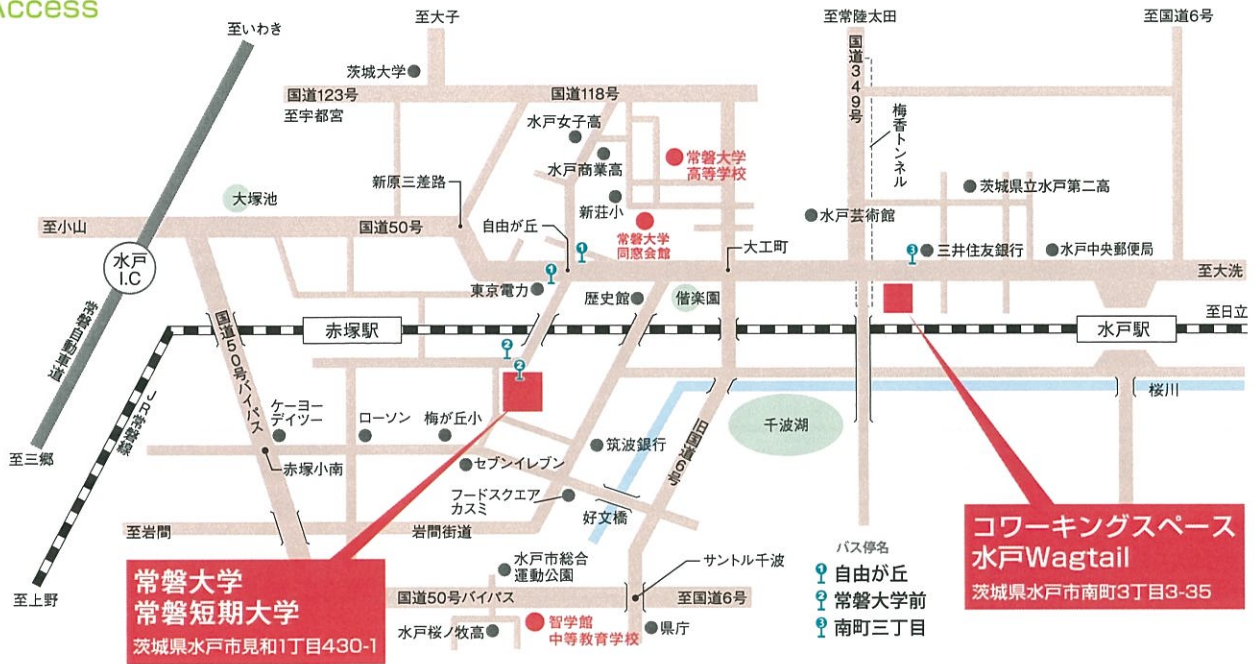

時間割

10:00~12:00 講演
12:00~13:00 お昼休憩
13:00~15:00 3Dプリンター講習

会場

コワーキングスペース水戸Wagtail
〒310-0021 茨城県水戸市南町3丁目3-35

お申し込み
お待ちしております！

お問い合わせ 常磐大学地域連携センター TEL.029-232-2652

主催 常磐大学地域連携センター

TOKIWA

Access

JR水戸駅・JR赤塚駅周辺からの交通のご案内

常磐大学・常磐短期大学

- 水戸駅北口5番バス乗り場 (赤塚駅・双葉台団地方面のりば) …… 「自由ヶ丘」バス停下車 徒歩5分 または「常磐大学前」バス停下車
- 赤塚駅北口1番バス乗り場 (JRバス関東) … 「常磐大学前」バス停下車
- 赤塚駅南口2番バス乗り場 (茨城交通) …… 「常磐大学前」バス停下車

コワーキングスペース水戸Wagtail

- 水戸駅北口から大工町方面行きバス乗車で約5分 … 「南町三丁目」バス停下車
- JR水戸駅北口から徒歩約15分

Campus Map

ゲストスピーカープロフィール

Tadama Coffee

和田 昂憲 氏

1990年茨城県日立市生まれ。大学卒業後、愛知県のコーヒー焙煎店に手紙を送り弟子入り。茨城県北ビジネスコンペティション2016優秀賞(次点)を機に帰郷。日立市を中心にコーヒーセミナーを開設する傍、クラウドファンディングに挑戦し目標額の189%(113万円)を達成。その後、地元日立市にて「ただいまコーヒー」を開業。SCAJ認定コーヒーマイスター、全日本コーヒー商工組合連合会認定コーヒーインストラクター、2015年 RMTC (ローストマスターズチームチャレンジ) 中部チームメンバー、2015年 JCTC (カップテイスターズ) 出場、2015年 JCRC (ジャパンコーヒーロースティングチャンピオンシップ) 出場。