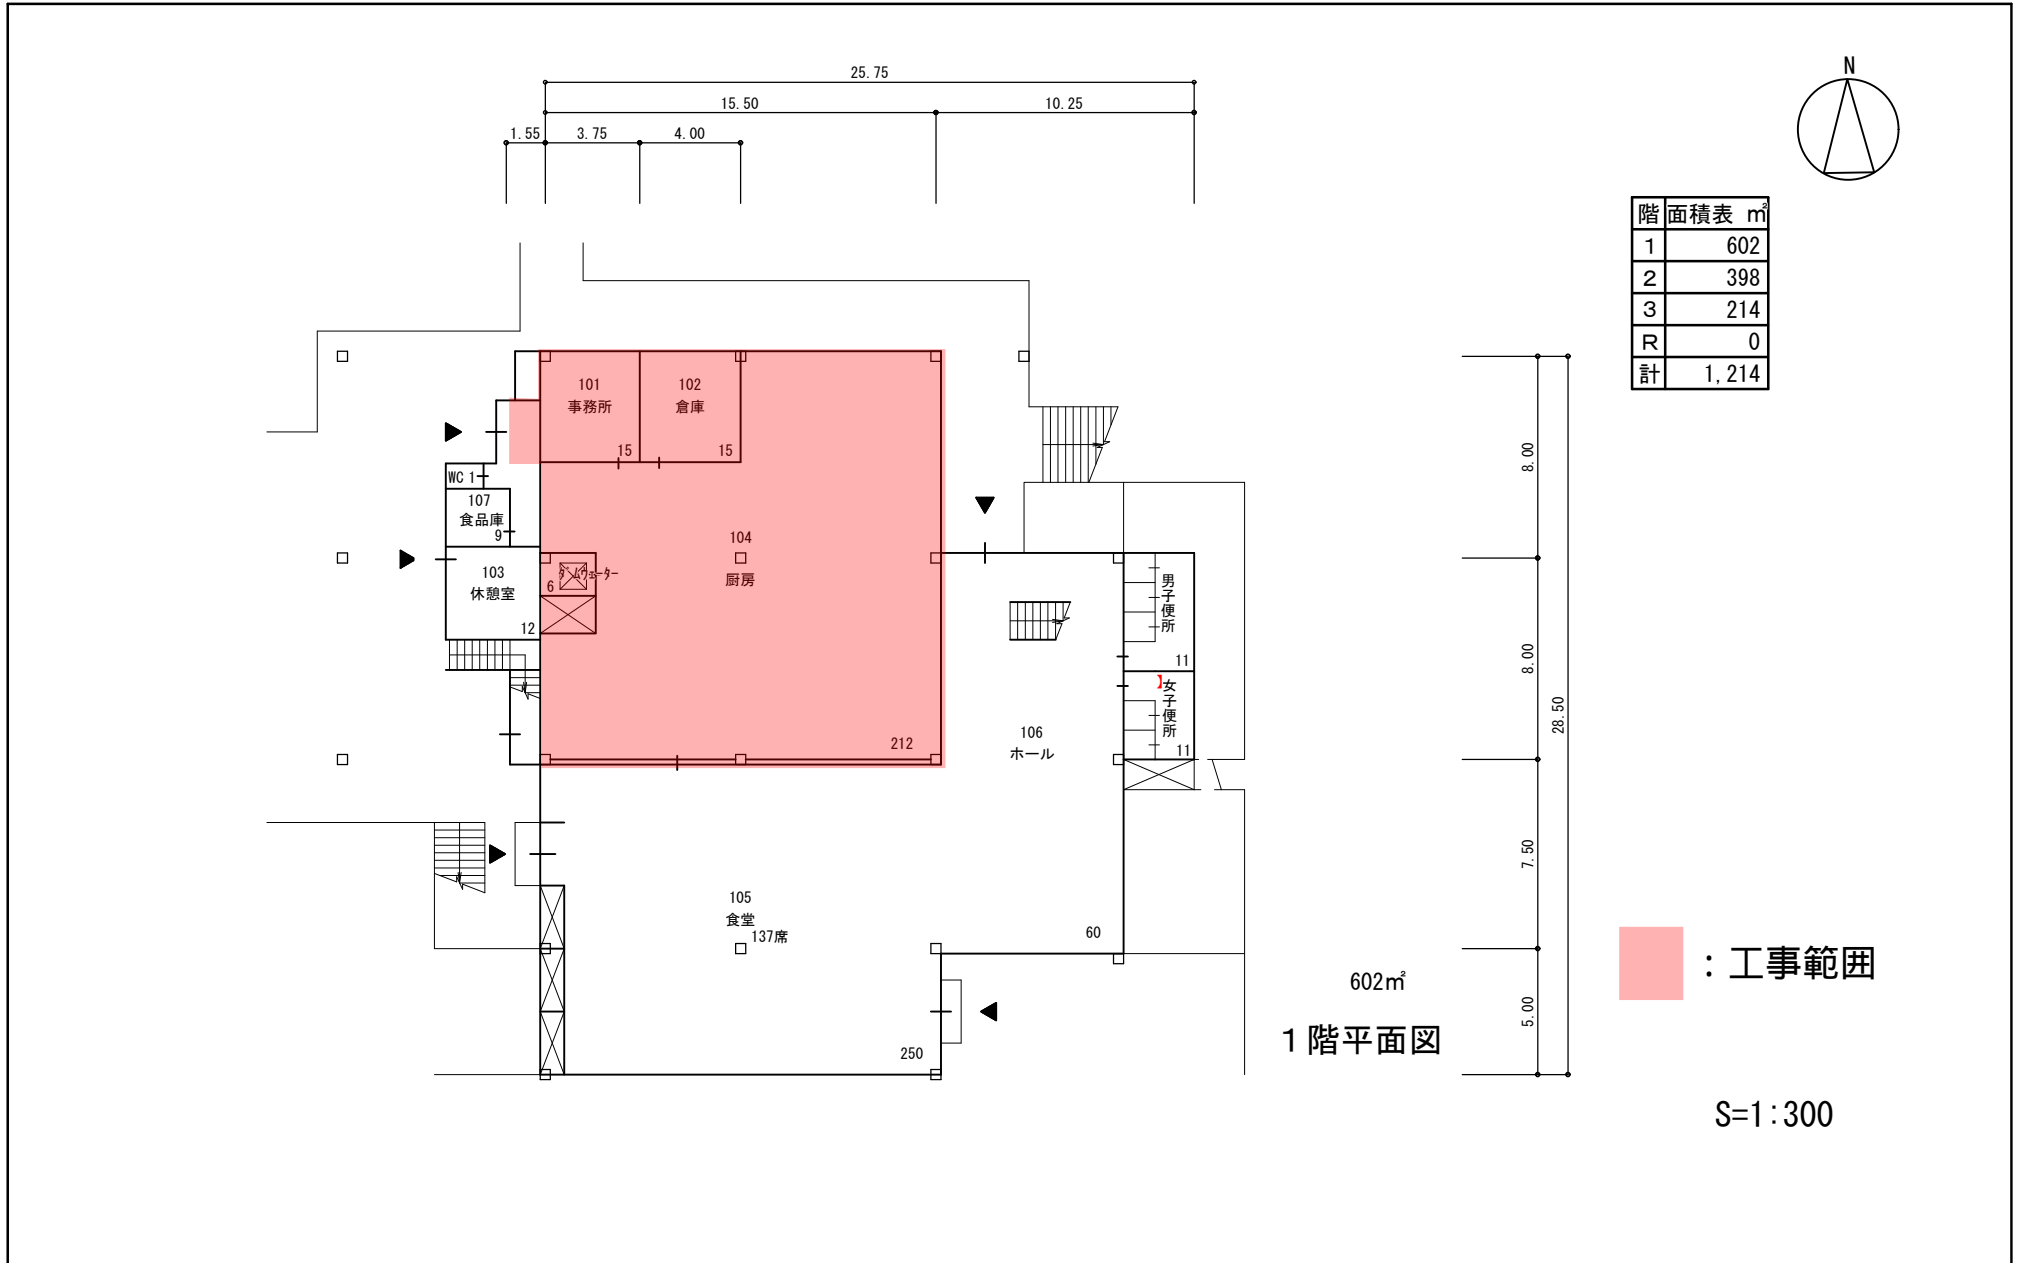

体芸食堂耐震改修その他工事

体芸食堂の1、2階厨房が工事エリアです。

棟別平面図

学校番号	学校名	団地番号	団地名	棟番号
0408	筑波大学	003	南地区	071

棟別平面図

学校番号	学校名	団地番号	団地名	棟番号
0408	筑波大学	003	南地区	071