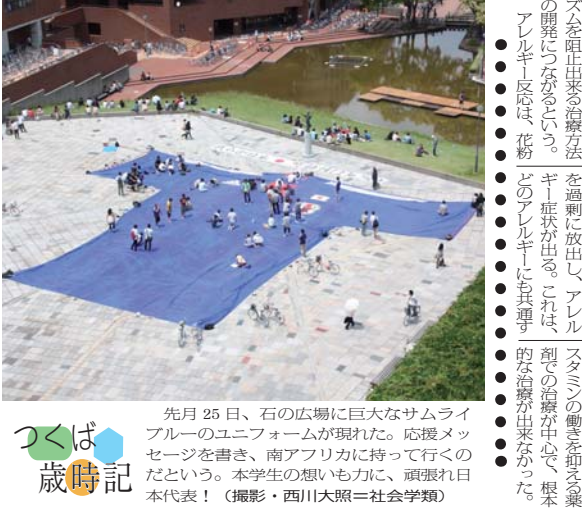

先月25日、石の広場に巨大なサムライブルーのユニフォームが現れた。応援メッセージを書き、南アフリカに持って行くのだという。本学生の想いも力に、頑張れ日本代表! (撮影: 西川大照=社会学部)

筑波風

山登りの実家は、この近くにある。山登りの実家は、この近くにある。山登りの実家は、この近くにある。山登りの実家は、この近くにある。