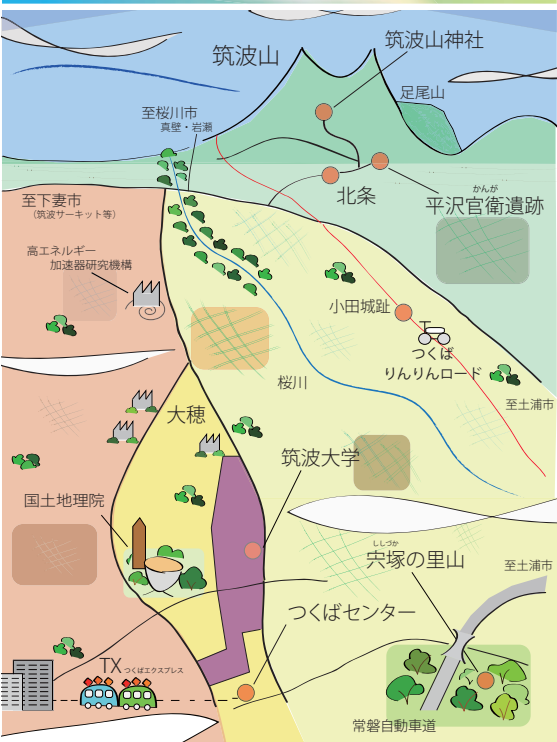

筑波山 日本百名山、日本百景に挙げられ、「西の富士、東の筑波」と謳われ...

名峰の自然と文化

望み出る。近くにあるコマ岩(コマ)山(コマ)山(コマ)山...

りんりんロード

JR水戸線の橋から筑波山へ通じる、JR常磐線の土浦駅近辺、...

筑波サーキット

日本でも数回に長歴史を誇る、モータースポーツの発展の中心地。...

8月に40周年祭

今年40周年を迎える筑波サーキットでは、さまざまな記念イベントが用意されて...

筑波 マツ見どころ

祭典・筑波サーキットで夏

祭典・筑波サーキットで夏

祭典・筑波サーキットで夏

祭典・筑波サーキットで夏

祭典・筑波サーキットで夏

祭典・筑波サーキットで夏