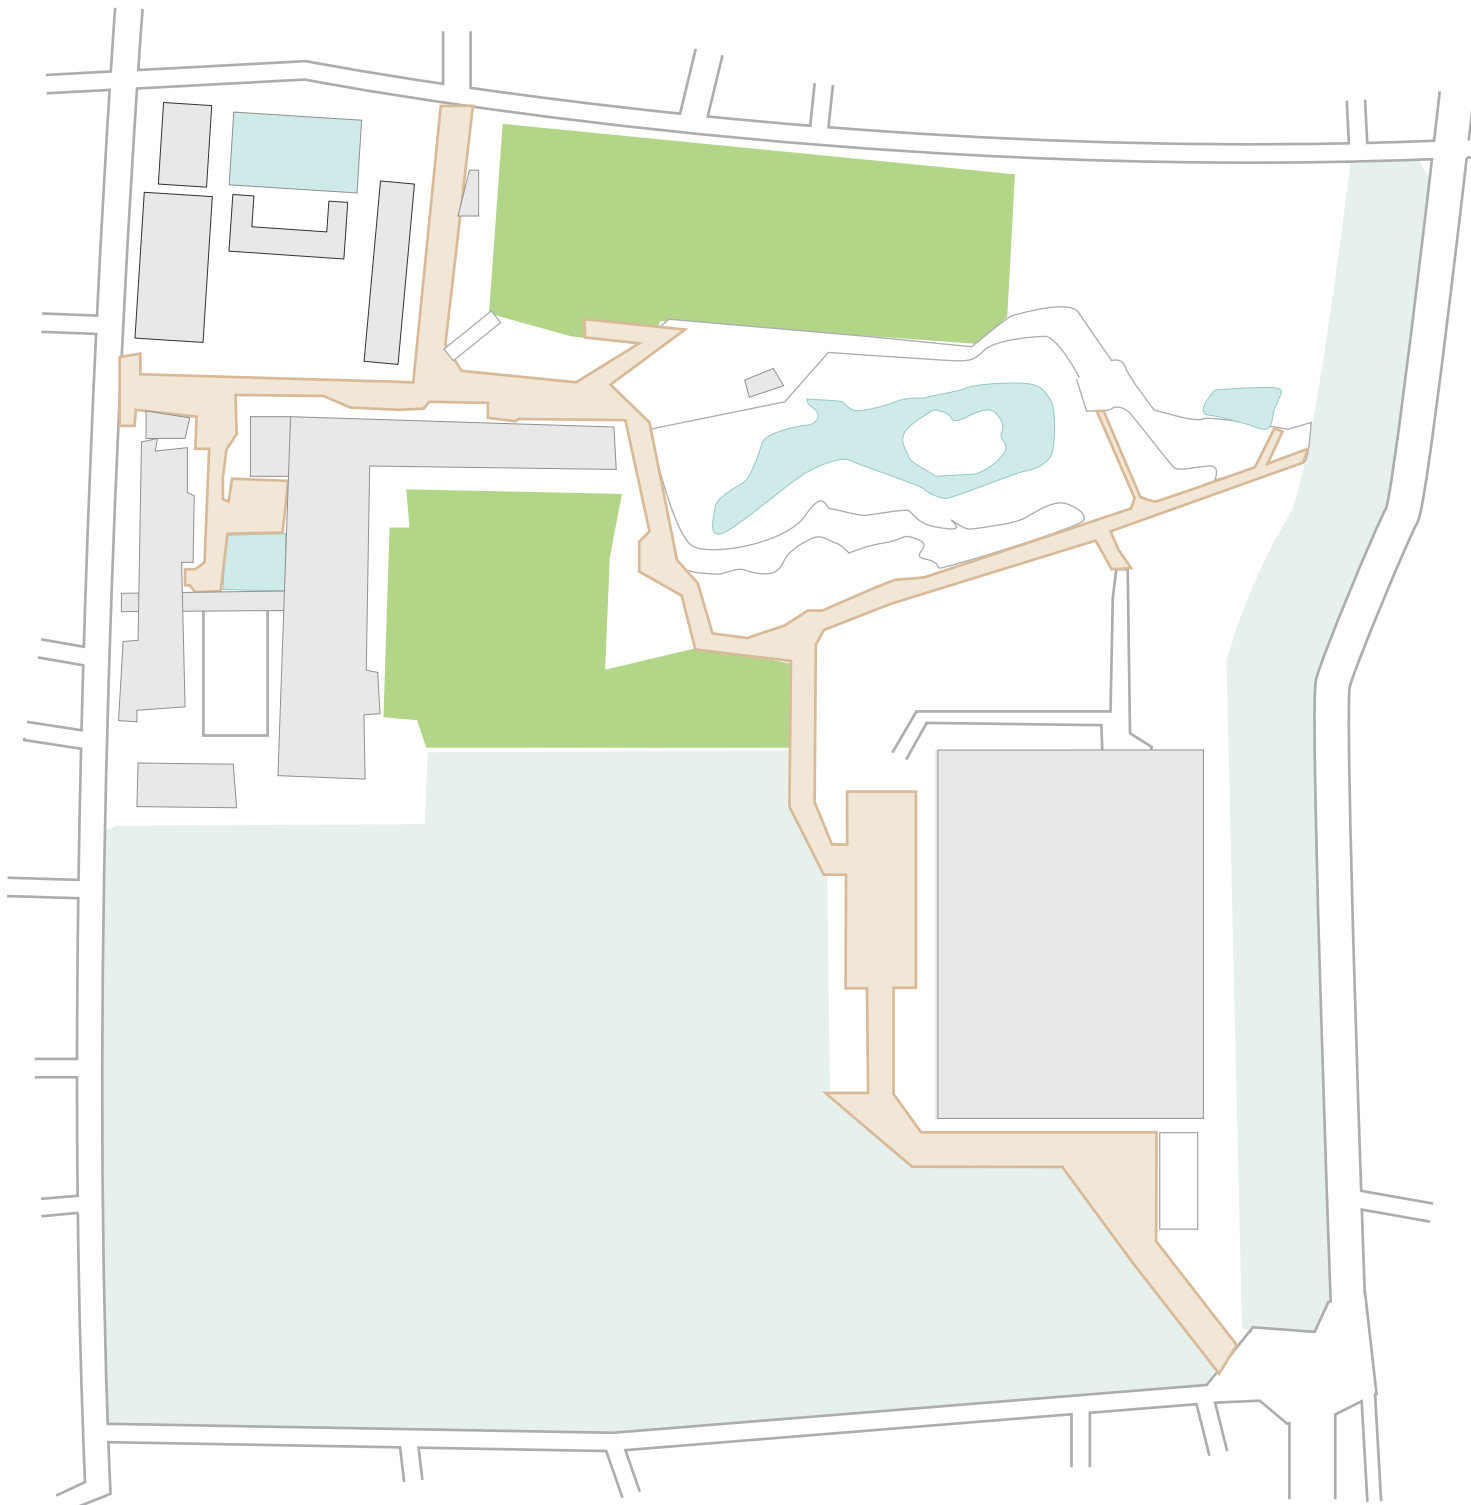

キャンパスマップ 東京キャンパス文京校舎（旧大塚地区）白地図

100m