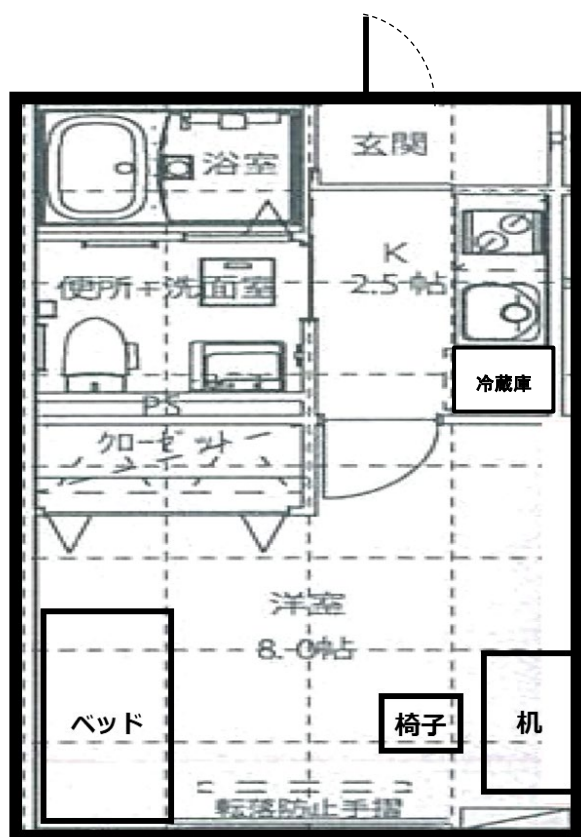

グローバルゲストハウス 居室内見取り図及び居室内写真

平面図 (26 m² ~ 33 m²)

※ 棟・部屋により居室の広さが異なります

①居室内写真 浴室

②居室内写真 トイレ

③居室内写真 ミニキッチン

④居室内写真 洋室部分

設備・家具類等

設備、家具類	ゲストハウス	机、椅子、ベッド、クローゼット、エアコン、ユニットバス、トイレ、ミニキッチン、冷蔵庫、ドライヤー、インターネット(無線)
	マンスリー ゲストハウス	机、椅子、ベッド、クローゼット、エアコン、ユニットバス、トイレ、ミニキッチン、冷蔵庫、ドライヤー、電子レンジ、インターネット(無線)
備品*	ゲストハウス	タオル、バスタオル、歯ブラシセット、カミソリ、石けん、シャンプー、リンスなどをご用意しております。
	マンスリー ゲストハウス	タオル、バスタオル(寝具レンタル料が別途必要(希望者のみ))
共用設備	洗濯室	洗濯機、乾燥機 それぞれ1回あたり100円