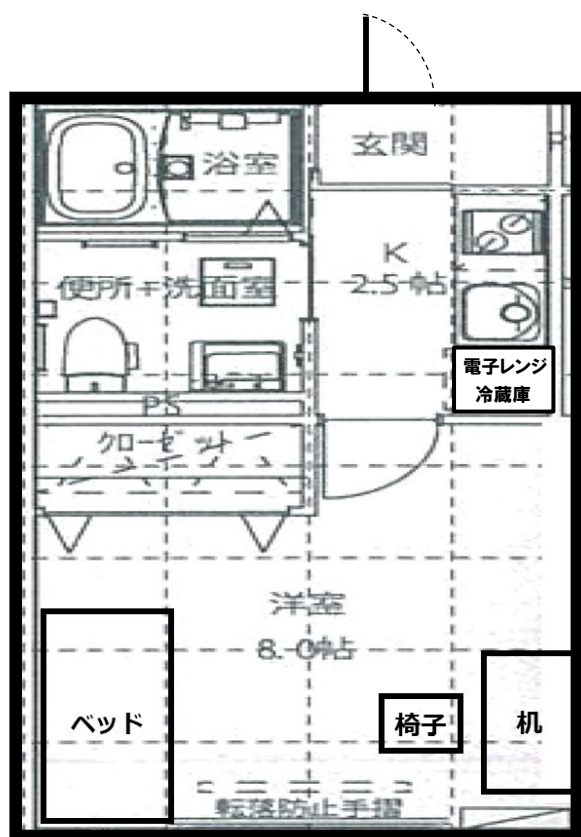

## グローバルゲストハウス 居室内見取り図及び居室内写真

平面図 (26 m<sup>2</sup>~33 m<sup>2</sup>)

※ 棟・部屋により居室の広さが異なります

①居室内写真 浴室

②居室内写真 トイレ

③居室内写真 ミニキッチン

④居室内写真 洋室部分

## 設備・家具類等

設備、家具類	ゲストハウス	机、椅子、ベッド、クローゼット、エアコン、ユニットバス、トイレ、ミニキッチン、冷蔵庫、ドライヤー、電子レンジ、電気ケトル、インターネット(無線)
	マンスリー ゲストハウス	机、椅子、ベッド、クローゼット、エアコン、ユニットバス、トイレ、ミニキッチン、冷蔵庫、ドライヤー、電子レンジ、インターネット(無線)
備品*	ゲストハウス	タオル、バスタオル、歯ブラシセット、カミソリ、石けん、シャンプー、リンスなどをご用意しております。
	マンスリー ゲストハウス	タオル、バスタオル(寝具レンタル料が別途必要(希望者のみ))
共用設備	洗濯室	洗濯機、乾燥機 それぞれ1回あたり100円