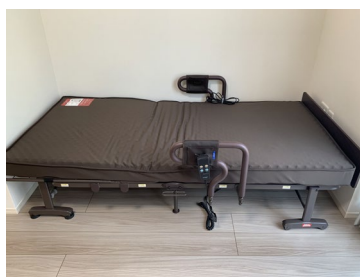

グローバルゲストハウス

居室内見取り図及び居室内写真(車いす利用者対応)

平面図(33㎡)

※ 棟・部屋により居室の状況が異なります。

①居室内写真 浴室

②居室内写真 トイレ

③居室内写真 ミニキッチン

④居室内写真 電動ベッド

⑤居室内写真 机、チェスト

設備・家具類等

| | | |
|--------|-------------|--|
| 設備、家具類 | ゲストハウス | 机、電動ベッド、棚、チェスト、クローゼット、エアコン、ユニットバス、トイレ、ミニキッチン、冷蔵庫、ドライヤー、電子レンジ、電気ケトル、インターネット(無線) |
| | マンスリーゲストハウス | 机、電動ベッド、棚、チェスト、クローゼット、エアコン、ユニットバス、トイレ、ミニキッチン、冷蔵庫、ドライヤー、電子レンジ、インターネット(無線) |
| 備品* | ゲストハウス | タオル、バスタオル、歯ブラシセット、カミソリ、石けん、シャンプー、リンスなどをご用意しております。 |
| | マンスリーゲストハウス | タオル、バスタオル(寝具レンタル料が別途必要(希望者のみ)) |
| 共用設備 | 洗濯室 | 洗濯機、乾燥機 それぞれ1回あたり100円 |

※寝間着はご持参いただくか、またはレンタル(300円/1着)することが可能です。