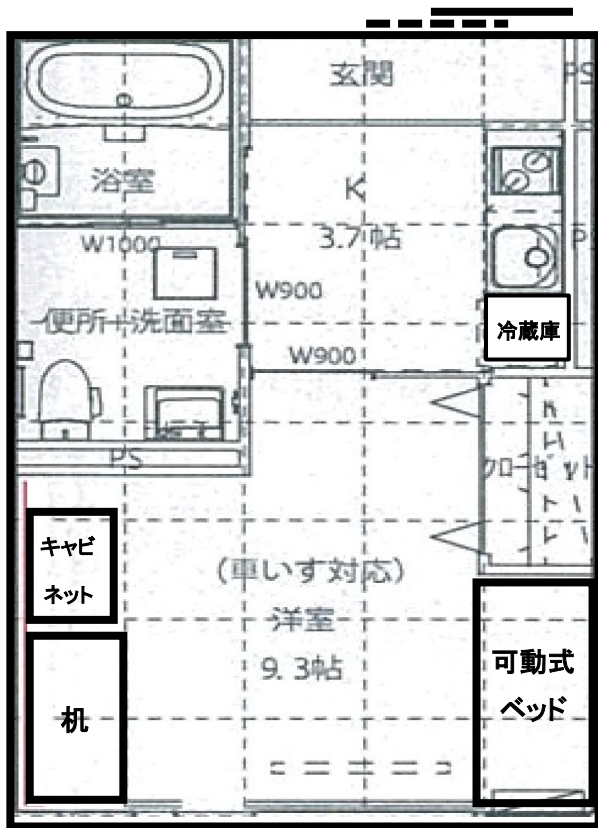

グローバルゲストハウス

居室内見取り図及び居室内写真(車いす利用者対応)

平面図(33㎡)

※ 棟・部屋により居室の状況が異なります。

①居室内写真 浴室

②居室内写真 トイレ

③居室内写真 ミニキッチン

④居室内写真 電動ベッド

⑤居室内写真 机、チェスト

設備・家具類等

設備、家具類	ゲストハウス	机、電動ベッド、棚、チェスト、クローゼット、エアコン、ユニットバス、トイレ、ミニキッチン、冷蔵庫、ドライヤー、インターネット(無線)
	マンスリー ゲストハウス	机、電動ベッド、棚、チェスト、クローゼット、エアコン、ユニットバス、トイレ、ミニキッチン、冷蔵庫、ドライヤー、電子レンジ、インターネット(無線)
備品*	ゲストハウス	タオル、バスタオル、歯ブラシセット、カミソリ、石けん、シャンプー、リンスなどをご用意しております。
	マンスリー ゲストハウス	タオル、バスタオル(寝具レンタル料が別途必要(希望者のみ))
共用設備	洗濯室	洗濯機、乾燥機 それぞれ1回あたり100円