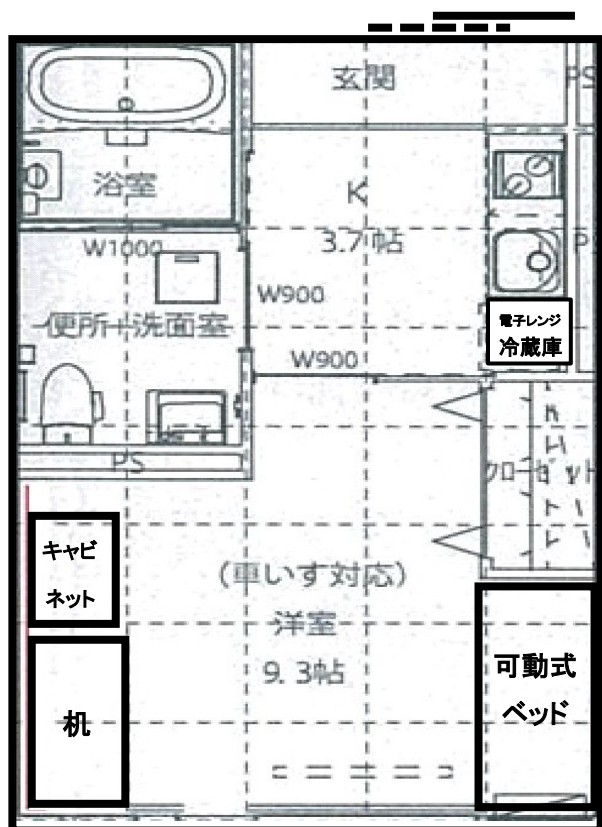

グローバルゲストハウス

居室内見取り図及び居室内写真(車いす利用者対応)

平面図(33㎡)

※ 棟・部屋により居室の状況が異なります。

①居室内写真 浴室

②居室内写真 トイレ

③居室内写真 ミニキッチン

④居室内写真 電動ベッド

⑤居室内写真 机、チェスト

設備・家具類等

| | | |
|--------|-------------|--|
| 設備、家具類 | ゲストハウス | 机、電動ベッド、棚、チェスト、クローゼット、エアコン、ユニットバス、トイレ、ミニキッチン、冷蔵庫、ドライヤー、電子レンジ、電気ケトル、インターネット(無線) |
| | マンスリーゲストハウス | 机、電動ベッド、棚、チェスト、クローゼット、エアコン、ユニットバス、トイレ、ミニキッチン、冷蔵庫、ドライヤー、電子レンジ、インターネット(無線) |
| 備品* | ゲストハウス | タオル、バスタオル、歯ブラシセット、カミソリ、石けん、シャンプー、リンスなどをご用意しております。 |
| | マンスリーゲストハウス | タオル、バスタオル(寝具レンタル料が別途必要(希望者のみ)) |
| 共用設備 | 洗濯室 | 洗濯機、乾燥機 それぞれ1回あたり100円 |