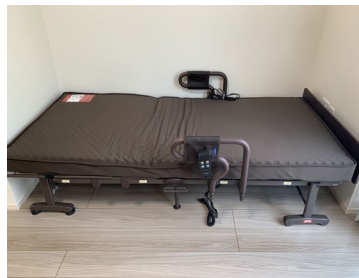

グローバルゲストハウス

居室内見取り図及び居室内写真(車いす利用者対応)

平面図(33㎡)

※ 棟・部屋により居室の状況が異なります。

①居室内写真 浴室

②居室内写真 トイレ

③居室内写真 ミニキッチン

④居室内写真 電動ベッド

⑤居室内写真 机、チェスト

設備・家具類等

設備、家具類	ゲストハウス	机、電動ベッド、棚、チェスト、クローゼット、エアコン、ユニットバス、トイレ、ミニキッチン、冷蔵庫、ドライヤー、インターネット(無線)
	マンスリー ゲストハウス	机、電動ベッド、棚、チェスト、クローゼット、エアコン、ユニットバス、トイレ、ミニキッチン、冷蔵庫、ドライヤー、電子レンジ、インターネット(無線)
備品*	ゲストハウス	タオル、バスタオル、歯ブラシセット、カミソリ、石けん、シャンプー、リンスなどをご用意しております。
	マンスリー ゲストハウス	タオル、バスタオル(寝具レンタル料が別途必要(希望者のみ))
共用設備	洗濯室	洗濯機、乾燥機 それぞれ1回あたり100円