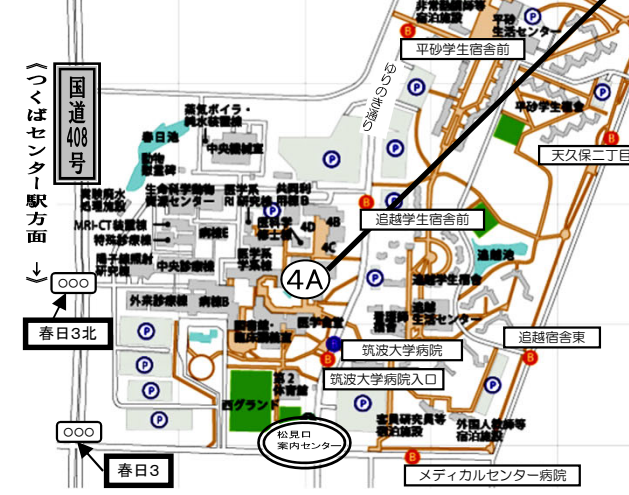

学内建物配置図 (丸付き数字は対応窓口)

<http://www.tsukuba.ac.jp/access/tsukuba-campus>
で詳細を確認できます。

①教育推進部
教育機構支援課 (本部棟 低層棟2階)
社会連携課

⑤生命環境エリア支援室
(2B棟 3階)

④システム情報エリア支援室
(3A棟 2階)

⑥人間エリア支援室
(2A棟 2階)

②人文社会エリア支援室
③数理工学エリア支援室
(1A棟 3階)

⑦体育芸術エリア支援室
(5C棟 2階)

⑧医学医療エリア支援室
(4A棟 2階)

⑩グローバル教育院事務室
(総合研究棟 A7階)

↑ 筑波山方面
↓ つくばセンター駅方面

学園東大通り

学園東大通り

⑨図書館情報エリア支援室 (7B棟 2階)

学園北大通り

国道408号

つくばセンター駅方面

つくばセンター駅方面