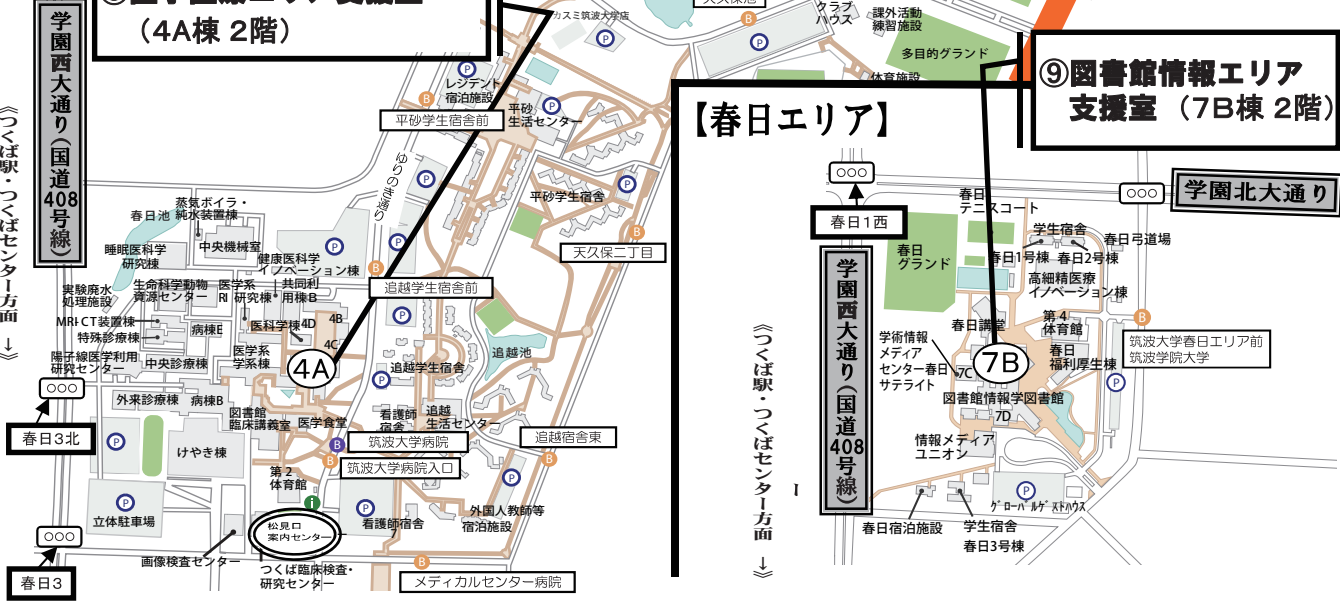

学内建物配置図

(丸付き数字は対応窓口)

http://www.tsukuba.ac.jp/access/tsukuba_campus.html
で詳細を確認できます。

《↑筑波山方面》

《つくば駅・つくばセンター方面》

①教育推進部
教育機構支援課
社会連携課
(本部棟 低層棟2階)

⑤生命環境エリア支援室
(2B棟 3階)

④システム情報エリア支援室
(3A棟 2階)

⑥人間エリア支援室
(2A棟 2階)

②人文社会エリア支援室
③数理工学エリア支援室
(1A棟 3階)

⑦体育芸術エリア支援室
(5C棟 2階)

⑧医学医療エリア支援室
(4A棟 2階)

⑨図書館情報エリア支援室
(7B棟 2階)

【春日エリア】

《つくば駅・つくばセンター方面》

《つくば駅・つくばセンター方面》

学園東大通り

筑波大学内郵便局

学園北大通り

学園西大通り(国道408号線)

春日1西

春日1東

春日2

春日3

春日3北

春日3南

春日3東

春日3西

⑩筑波大学大学院(東京キャンパス)所在地

東京メトロ丸ノ内線「茗荷谷」駅下車徒歩3分

社会人大学院等支援室 教務担当 (文京校舎3階334)