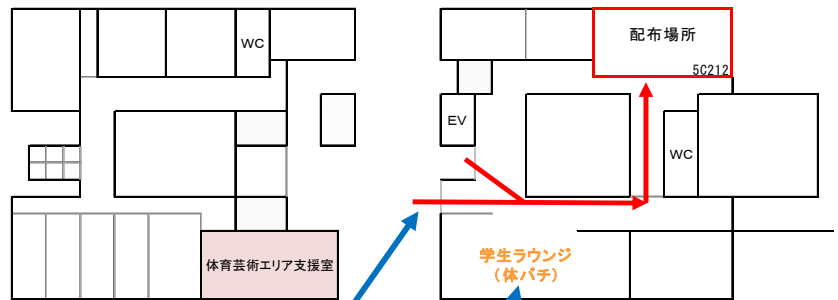

下記のとおり受け渡しを行います。

記

配付場所：筑波大学 5C 棟 212 教室(筑波キャンパス南地区)

受付日時：4月6日(月)～4月8日(水)
10:00～12:00、 14:00～16:00

なお、下表のとおり誕生日別に配付日時を指定します。学生が特定の時刻に集中しないための目安ですので、該当の日時で都合がつかない場合は受付期間内のいずれかで配付を受けてください。

日にち	10:00～11:00	11:00～12:00	14:00～15:00	15:00～16:00
4月6日(月)	1月生まれ	4月生まれ	7月生まれ	10月生まれ
4月7日(火)	2月生まれ	5月生まれ	8月生まれ	11月生まれ
4月8日(水)	3月生まれ	6月生まれ	9月生まれ	12月生まれ

本件に関するお問い合わせ先

筑波大学体育芸術エリア支援室(学群教務)

Tel:029-853-2804

【配布場所】5C212 教室について

5C212教室は、5C棟の2階にあります。

5C棟は前期日程入試や推薦入試の際に受験生集合場所(芸術)となった建物です。
2階から出入りすることができるので、階数を間違えてしまわないよう、ご注意ください。

広い学生ラウンジがある、こちらの入り口から建物に入り、案内に従って進んでください。
なお、このフロアは2階です。